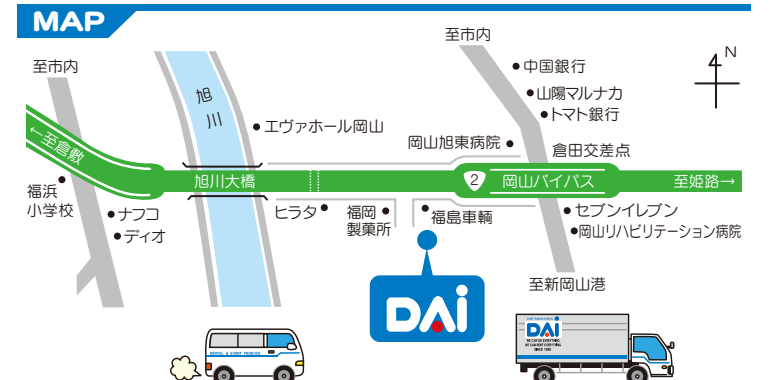

お問い合わせは **こちらへ**
DAIイベント事業部
 〒703-8282 岡山市中区平井1109-7
 TEL/086-274-2211
 FAX/086-274-3080
 E-mail/info@kyokuto-dai.jp

⇐HPへ

DAI イベント 検索

イベント商品価格表

※サイズは基本mm単位です。※消費税が別途かかります。

式典用品

紅白幕	5間(W9000)×H1800 ※他サイズ有	¥3,500~
テープカット用品	金ポール	¥7,500
	金ハサミ&白手袋セット	¥2,000
パンチカーペット	S幅:910/W幅:1820 ※色各種	お問い合わせください
除幕		お問い合わせください
くす玉	800φ ※他サイズ有・垂れ幕別途	お問い合わせください
鏡開きセット	酒樽 ※升の作成も別途承ります	お問い合わせください
	木槌 小・大・子ども用	¥500
セレモニースイッチ	小:W165×D165×H110 大:W600×D600×H1200	¥1,000~
演説台	W900×D450×H950 ※他サイズ有	¥9,000~
司会者台	W500×D350×H1100	¥6,000
花台	W430×D430×H650 ※他サイズ有	¥5,000
式典用 松・花	各種	お問い合わせください
表彰盆	W550×D380/W610×D430 黒長角盆	¥2,500
金屏風	7尺 6曲 半双 H2100	¥15,000
リボンバラ(胸章)	各種 ※名入れ筆耕別途承ります	お問い合わせください
手水具一式	桶・杓・タライ・紙台・拭紙入	¥8,000
神事祭壇	※お供え物の手配も別途承ります	¥12,000