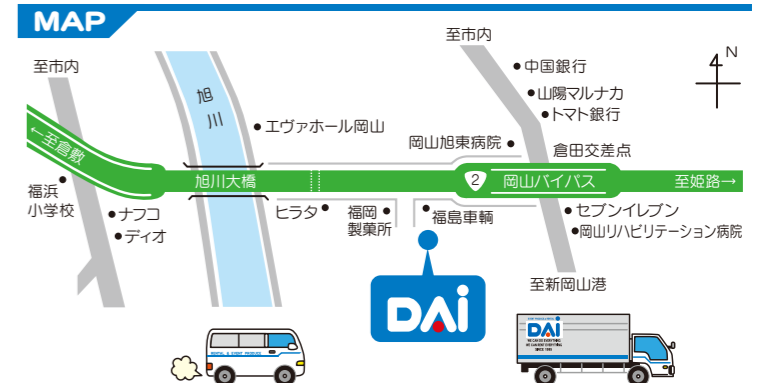

お問い合わせは
こちらへ
〒703-8282 岡山市中区平井1109-7
TEL/086-274-2211
FAX/086-274-3080
E-mail/info@kyokuto-dai.jp

⇐HPへ

DAI イベント 検索

イベント商品価格表

※サイズは基本mm単位です。※消費税が別途かかります。

式典用品

紅白幕	5間(W9000)×H1800 ※他サイズ有	¥3,500~
テープカット用品	金ポール	¥7,500
	金ハサミ&白手袋セット	¥2,000
パンチカーペット	S幅:910/W幅:1820 ※色各種	お問い合わせください
除幕		お問い合わせください
くす玉	800φ ※他サイズ有・垂れ幕別途	お問い合わせください
鏡開きセット	酒樽 ※升の作成も別途承ります	お問い合わせください
	木槌 小・大・子ども用	¥500
セレモニースイッチ	小:W165×D165×H110 大:W600×D600×H1200	¥1,000~
演説台	W900×D450×H950 ※他サイズ有	¥9,000~
司会者台	W500×D350×H1100	¥6,000
花台	W430×D430×H650 ※他サイズ有	¥5,000
式典用 松・花	各種	お問い合わせください
表彰盆	W550×D380/W610×D430 黒長角盆	¥2,500
金屏風	7尺 6曲 半双 H2100	¥15,000
リボンバラ(胸章)	各種 ※名入れ筆耕別途承ります	お問い合わせください
手水具一式	桶・杓・タライ・紙台・拭紙入	¥8,000
神事祭壇	※お供え物の手配も別途承ります	¥12,000