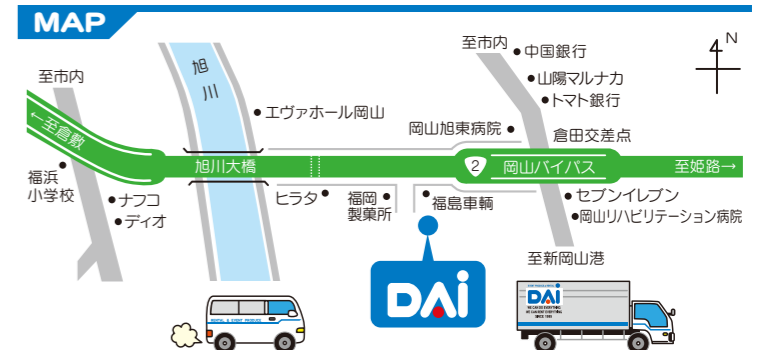

お問い合わせは
こちらへ

極東リース株式会社
DAIイベント事業部

〒703-8282 岡山市中区平井1109-7
TEL/086-274-2211
FAX/086-274-3080
E-mail/info@kyokuto-dai.jp

⇐HPへ

DAI イベント 検索

イベント商品価格表

※サイズは基本mm単位です。※消費税が別途かかります。

式典用品