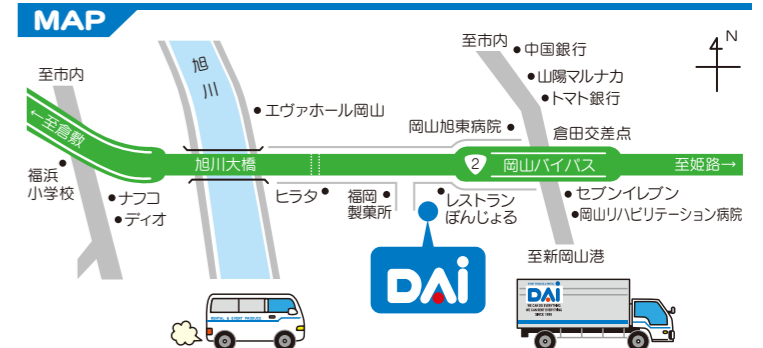

お祭り用品

ステージ	各種サイズ有	お問い合わせください
折り畳みステージ(屋内用)	W2400×D1200×(H200/400/600)	¥12,000
お立ち台	各種サイズ有	お問い合わせください
バルーンアーチ	内径 6m (白) ※文字別途	¥70,000
	内径 7.5m (黄) ※文字別途	¥70,000
	内径 8m (白) ※文字別途	¥80,000
	内径 10m (白) ※文字別途	¥100,000
アドバルーン	丸球 ※ヘリウムガス、文字別途	¥10,000
アルミトラス	1mあたり	¥3,000
やぐら	各種サイズ有	お問い合わせください
赤毛氈	各種サイズ有	¥1,500~
野点傘	2000φ×H2550	¥10,000
吸いがら入れ	※卓上灰皿・円筒形灰皿もございます	¥1,000
着ぐるみ	各種	¥15,000
はっぴ	祭・無地(赤・桃・黄・緑・黄緑)・子供用	¥1,000
カラーコーン・パー	各種	¥200~
提灯セット	10m (20W球 提灯9個付)	¥3,000
	20m (20W球 提灯16~20個付)	¥5,000
和太鼓	420φ ばち付	¥15,000
しゃぼん玉機	W270×D190×H230 ※液別途	¥16,000
暖房機器 ※灯油別途	ブルーヒーター:15000kcal/h 950W	¥10,000
	対流式ストーブ:4120kcal/h	¥5,000

冷房機器	業務用扇風機 H1160~1250 100V 159W	¥2,000
	スポットクーラー W390×D430×H860	お問い合わせください
ゴミ箱	各種カラー、サイズ、素材有	¥800
傘立て	W745×D325×H550 36本用	¥4,000
傘袋・靴袋スタンド	W280×D420×H1100	¥2,000
手提げ金庫	W270×D200×H110 ※他サイズ有	¥1,000
座布団	550角	¥600
タオルウォーマー	W450×D275×H355 165W	¥5,000
フェンス グリーン	W1100×H1000	¥1,000
イレクターフェンス	W1500×H1100 脚D450	¥2,000
分煙機	W420×D420×H700	お問い合わせください
ベビーベッド	W1250×D770×H1085 布団セット	¥4,000
仮設トイレ	男女兼用・男子専用・バリアフリー	お問い合わせください
クリスマスツリー	各種	お問い合わせください
姿見	W420×D450×H1550	¥2,500
養生シート	W1800 1mあたり	¥200
のぼり	各種 制作も承ります。	お問い合わせください
看板	POP看板・立看板・吊看板	お問い合わせください
横断幕・懸垂幕		お問い合わせください
※うちわ等各種ノベルティグッズの手配、名入れ印刷も承ります。		
※スタッフTシャツやジャンパーの手配、オリジナルデザイン印刷も承ります。		

お問い合わせは
こちらへ
DAIイベント事業部
〒703-8282 岡山市中区平井1109-7
TEL/086-274-2211
FAX/086-274-3080
E-mail/info@kyokuto-dai.jp

⇐HPへ

DAI イベント 検索