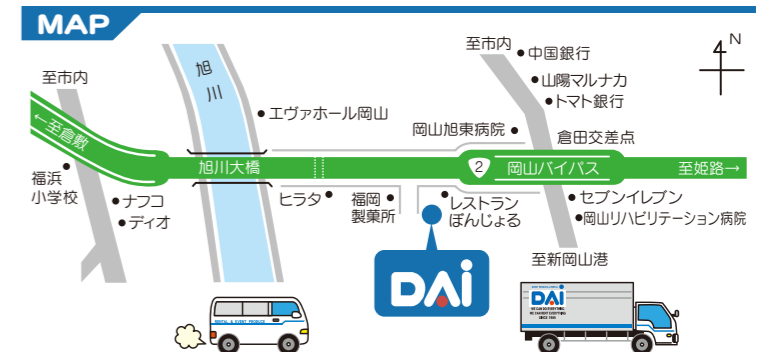

お問い合わせは **こちらへ**
DAIイベント事業部
 〒703-8282 岡山市中区平井1109-7
 TEL/086-274-2211
 FAX/086-274-3080
 E-mail/info@dai-inc.co.jp

⇐HPへ

DAI イベント 検索

イベント商品価格表

※サイズは基本mm単位です。※消費税が別途かかります。

式典用品

紅白幕	5間(W9000)×H1800 ※他サイズ有	¥3,500~
テーブカット用品	金ポール	¥7,500
	金ハサミ&白手袋セット	¥2,000
パンチカーペット	S幅:910/W幅:1820 ※色各種	お問い合わせください
除幕		お問い合わせください
くす玉	800φ ※他サイズ有・垂れ幕別途	お問い合わせください
鏡開きセット	酒樽 ※升の作成も別途承ります	お問い合わせください
	木槌 小・大・子ども用	¥500
セレモニースイッチ	小:W165×D165×H110 大:W600×D600×H1200	¥1,000~
演説台	W900×D450×H950 ※他サイズ有	¥9,000~
司会者台	W450×D450×H1050 ※他サイズ有	¥6,000~
花台	W430×D430×H650 ※他サイズ有	¥5,000
式典用 松・花	各種	お問い合わせください
表彰盆	W550×D380/W610×D430 黒長角盆	¥2,500
金屏風	7尺 6曲 半双 H2100	¥15,000
リボンバラ(胸章)	各種 ※名入れ筆耕別途承ります	お問い合わせください
手水具一式	桶・杓・タライ・紙台・拭紙入	¥8,000